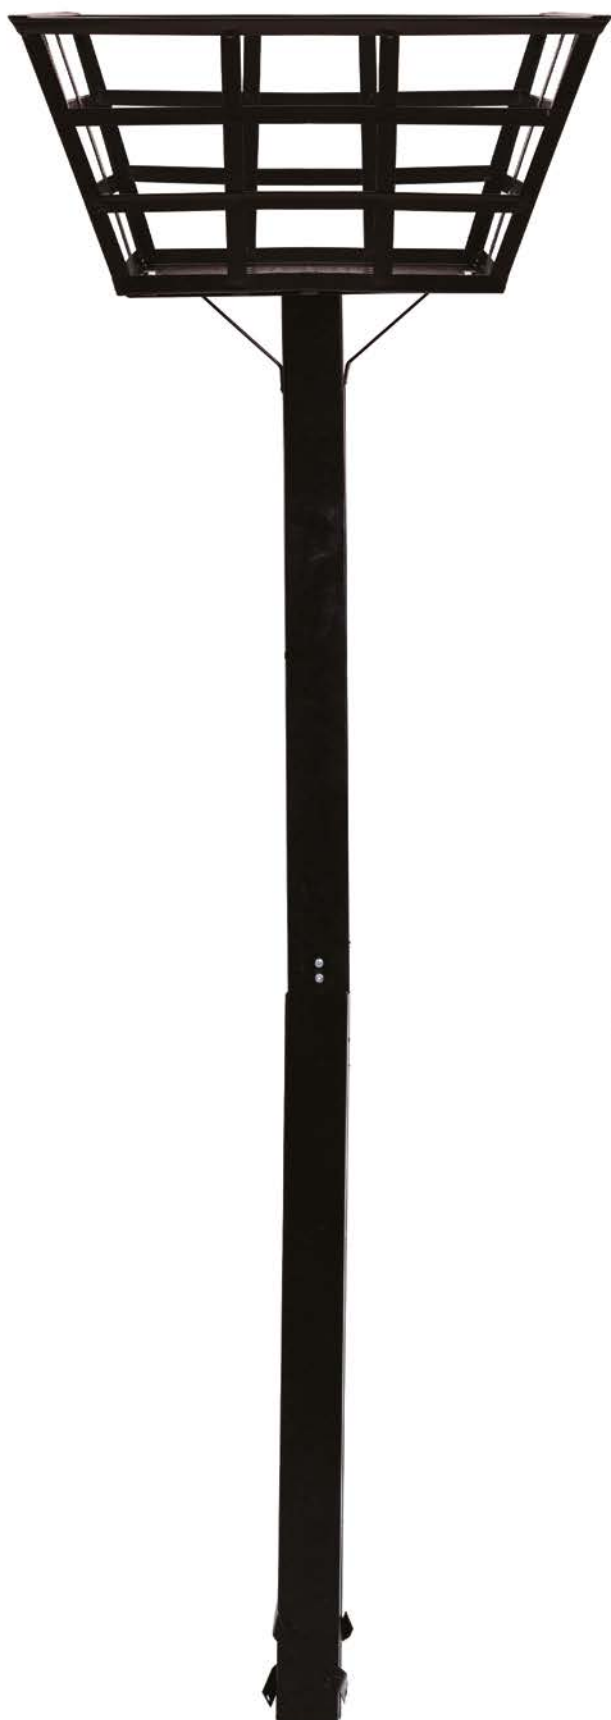

Lixeira

para calçada

CÓDIGO: 137901

MODELO QUADRICULADA