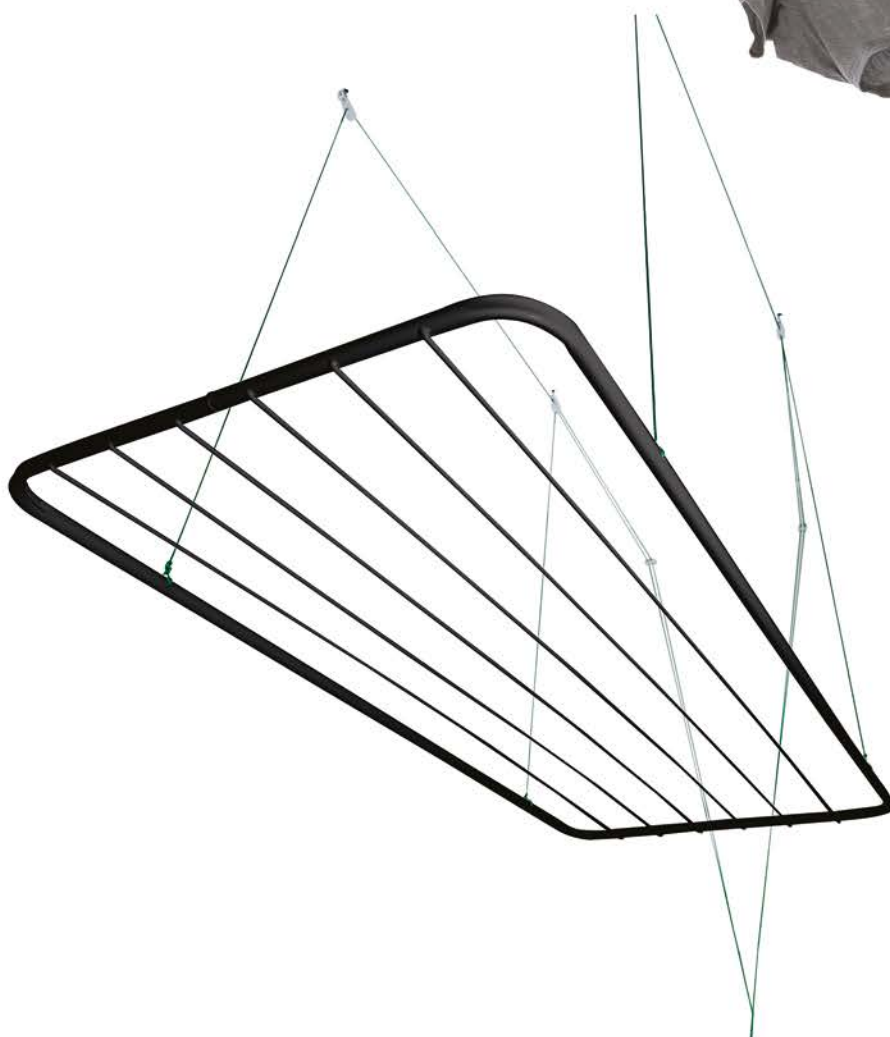

# Varal *de teto*

- 90CM** CÓDIGO: 137662
- 100CM** CÓDIGO: 137663
- 120CM** CÓDIGO: 137664
- 140CM** CÓDIGO: 137665

MAIS PRATICIDADE NO USO DIÁRIO, COM ESTRUTURA FUNCIONAL E RESISTENTE.

# Varal *de teto*

- 90CM** CÓDIGO: 137666
- 100CM** CÓDIGO: 137667
- 120CM** CÓDIGO: 137668
- 140CM** CÓDIGO: 137669

MAIS PRATICIDADE NO USO DIÁRIO, COM ESTRUTURA FUNCIONAL E RESISTENTE.