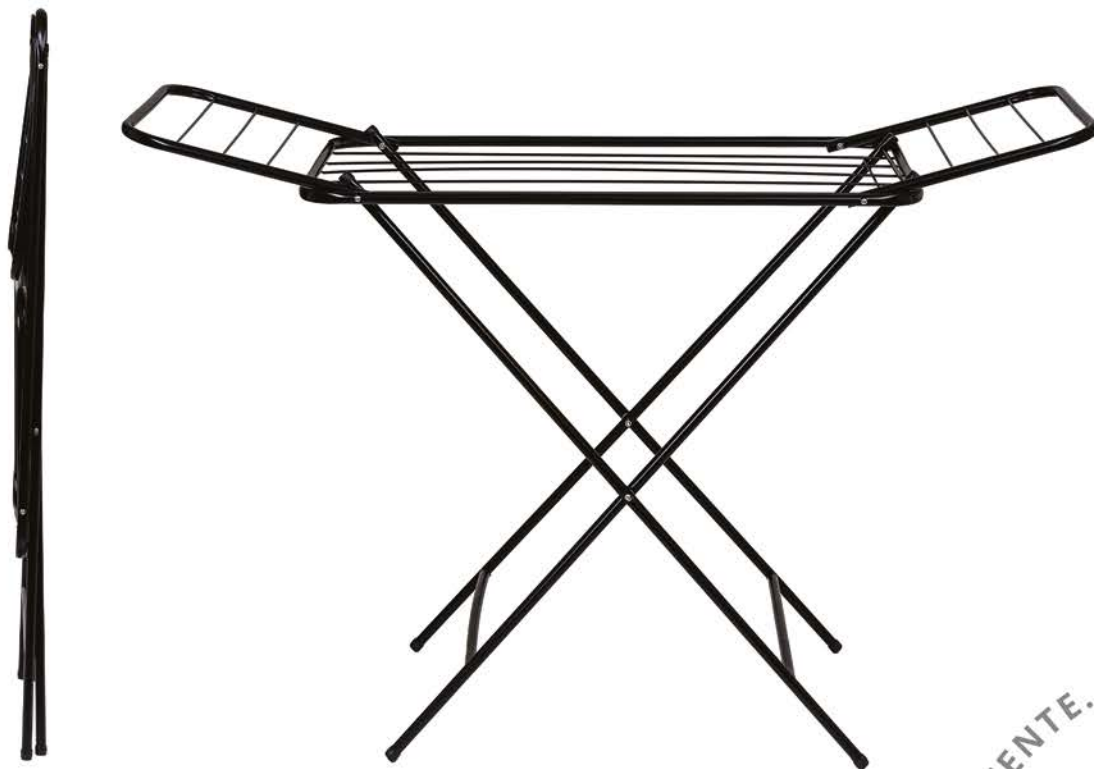

Varal 4 PÉS

com abas

135CM CÓDIGO: 136765

170CM CÓDIGO: 136764

DOBRAVÉL

MAIS PRATICIDADE NO USO DIÁRIO, COM ESTRUTURA FUNCIONAL E RESISTENTE.