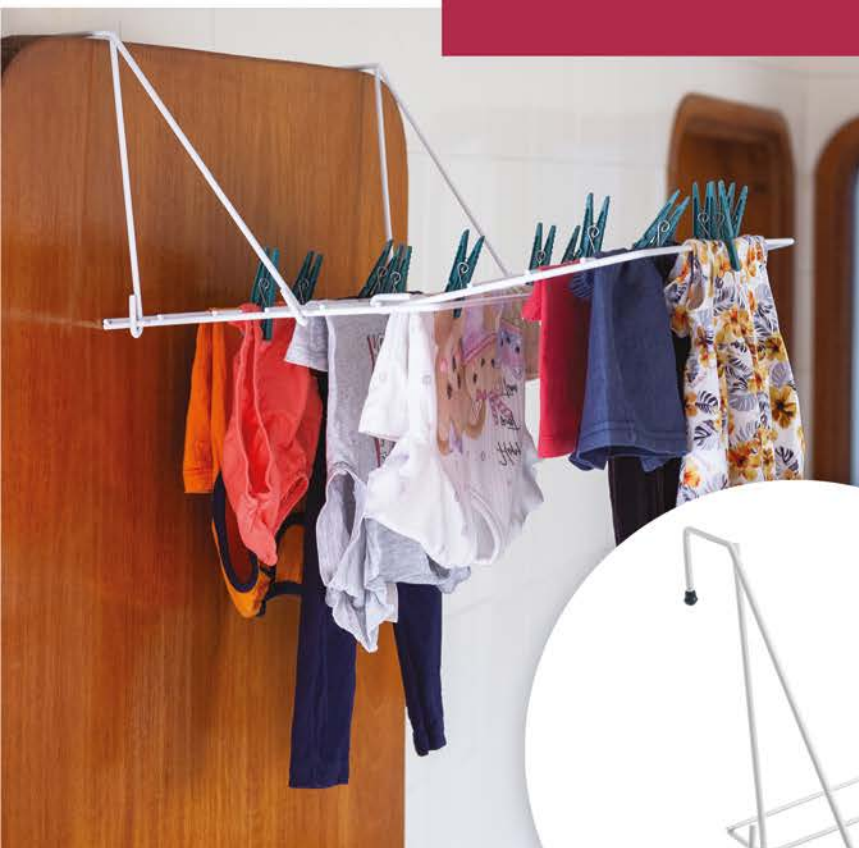

Varal *de porta*

CÓDIGO: 137911

DOBRAVÉL

MAIS PRATICIDADE NO USO DIÁRIO, COM ESTRUTURA FUNCIONAL E RESISTENTE.