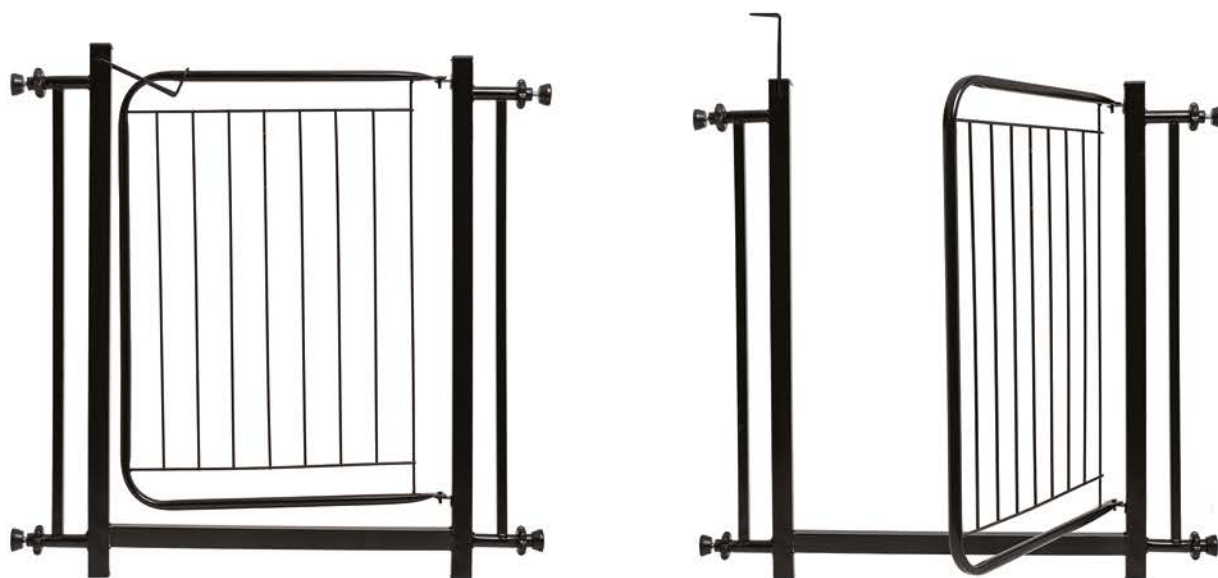

Portão *pet*

CÓDIGO: 136763

PARA VÃO DE 80CM A 90CM