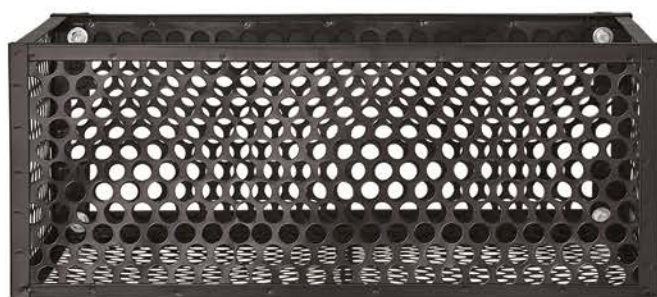

# Lixeira

*para grade*

CÓDIGO: 137069

## MODELO TELA

produto acompanha parafusos para fixar na grade.

MAIS PRATICIDADE NO USO DIÁRIO, COM ESTRUTURA FUNCIONAL E RESISTENTE.

# Lixeira

para grade

CÓDIGO: 137070