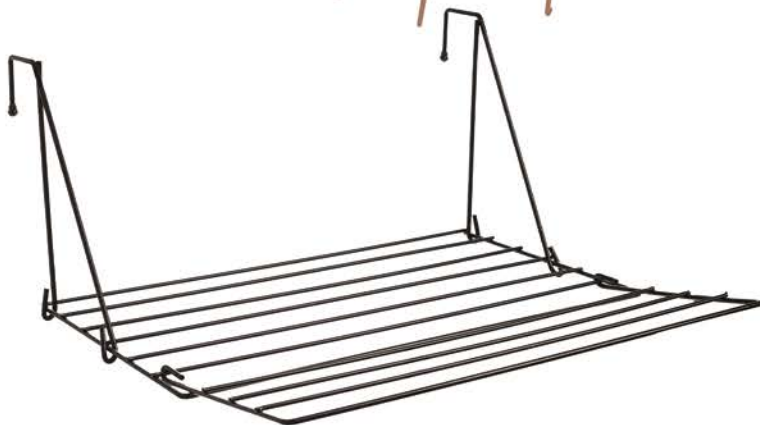

Varal *de porta*

CÓDIGO: 137912

DOBRAVÉL

MAIS PRATICIDADE NO USO DIÁRIO, COM ESTRUTURA FUNCIONAL E RESISTENTE.