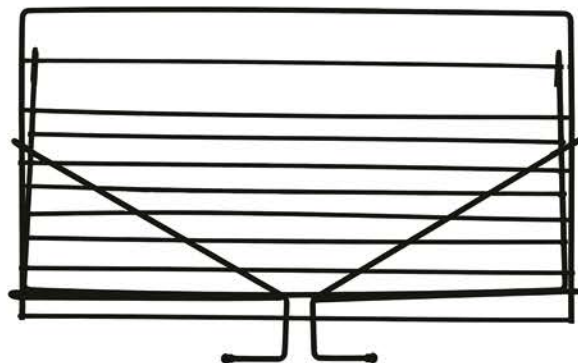

Varal *de porta*

CÓDIGO: 137912

DOBRAVÉL

MAIS PRATICIDADE NO USO DIÁRIO, COM ESTRUTURA FUNCIONAL E RESISTENTE.