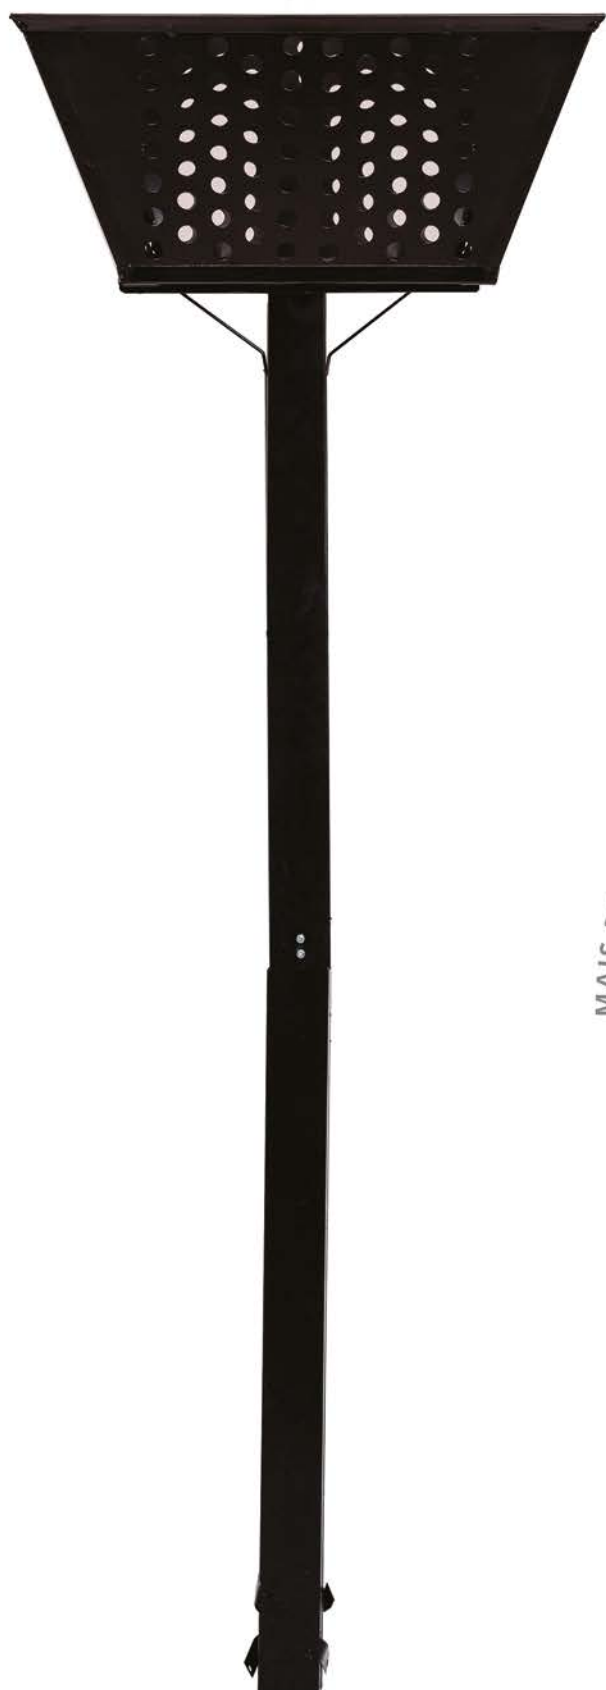

## MODELO QUADRICULADA

produto acompanha parafusos para fixar na grade.

MAIS PRATICIDADE NO USO DIÁRIO, COM ESTRUTURA FUNCIONAL E RESISTENTE.

# Lixeira

*para calçada*

CÓDIGO: 136936

MODELO TELA

MAIS PRATICIDADE NO USO DIÁRIO, COM ESTRUTURA FUNCIONAL E RESISTENTE.

# Lixeira

*para calçada*

CÓDIGO: 136937

MODELO TELA

MAIS PRATICIDADE NO USO DIÁRIO, COM ESTRUTURA FUNCIONAL E RESISTENTE.