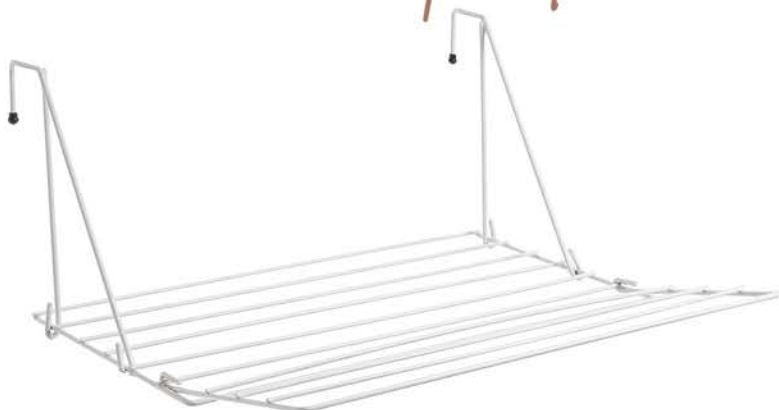

Varal *de porta*

CÓDIGO: 137911