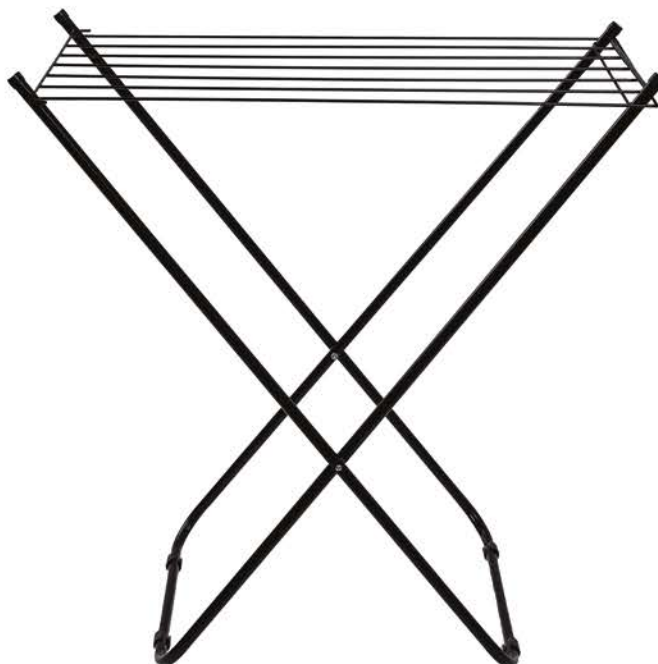

Varal PÉ "U"

CÓDIGO: 136777

sem abas

DOBRAVEL

MAIS PRATICIDADE NO USO DIÁRIO, COM ESTRUTURA FUNCIONAL E RESISTENTE.