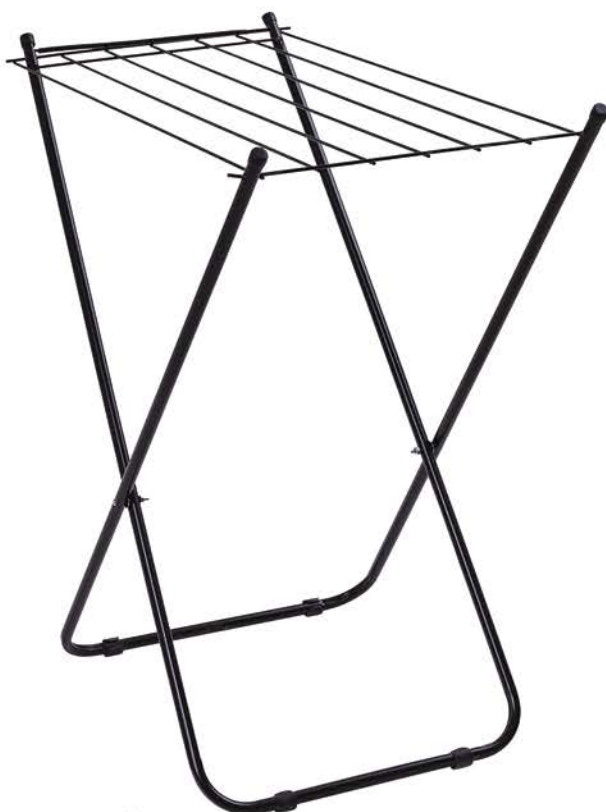

# Varal PÉ "U"

*com abas*

135CM CÓDIGO: 136828

**DOBRAVEL**

MAIS PRATICIDADE NO USO DIÁRIO, COM ESTRUTURA FUNCIONAL E RESISTENTE.

# Varal PÉ "U"

*sem abas*

CÓDIGO: 136776

**DOBRAVEL**

MAIS PRATICIDADE NO USO DIÁRIO, COM ESTRUTURA FUNCIONAL E RESISTENTE.

# Varal PÉ "U"

CÓDIGO: 136777

*sem abas*

DOBRAVEL

MAIS PRATICIDADE NO USO DIÁRIO, COM ESTRUTURA FUNCIONAL E RESISTENTE.