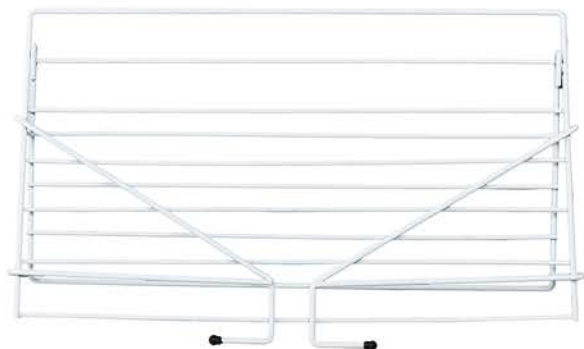

Varal *de porta*

CÓDIGO: 137911

DOBRAVÉL

MAIS PRATICIDADE NO USO DIÁRIO, COM ESTRUTURA FUNCIONAL E RESISTENTE.