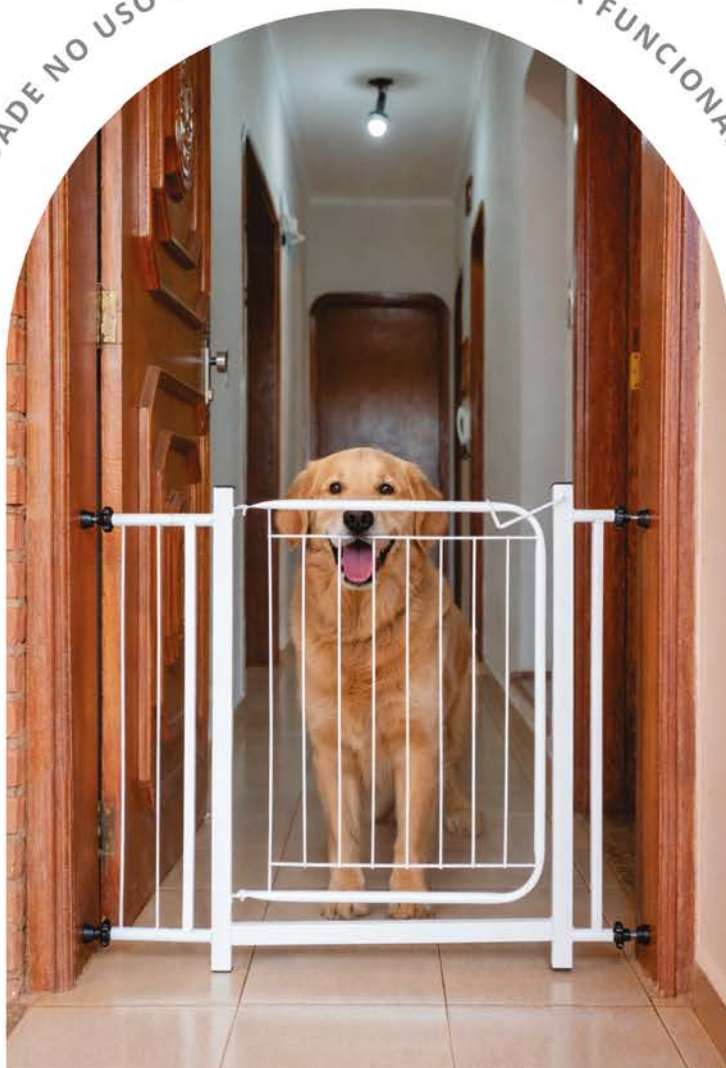

# Mesa

## de passar de parede

CÓDIGO: 139454

**DOBRAVEL**

MAIS PRATICIDADE NO USO DIÁRIO, COM ESTRUTURA FUNCIONAL E RESISTENTE.

# Portão *pet*

CÓDIGO: 136318

PARA VÃO DE 80CM A 90CM

MAIS PRATICIDADE NO USO DIÁRIO, COM ESTRUTURA FUNCIONAL E RESISTENTE.