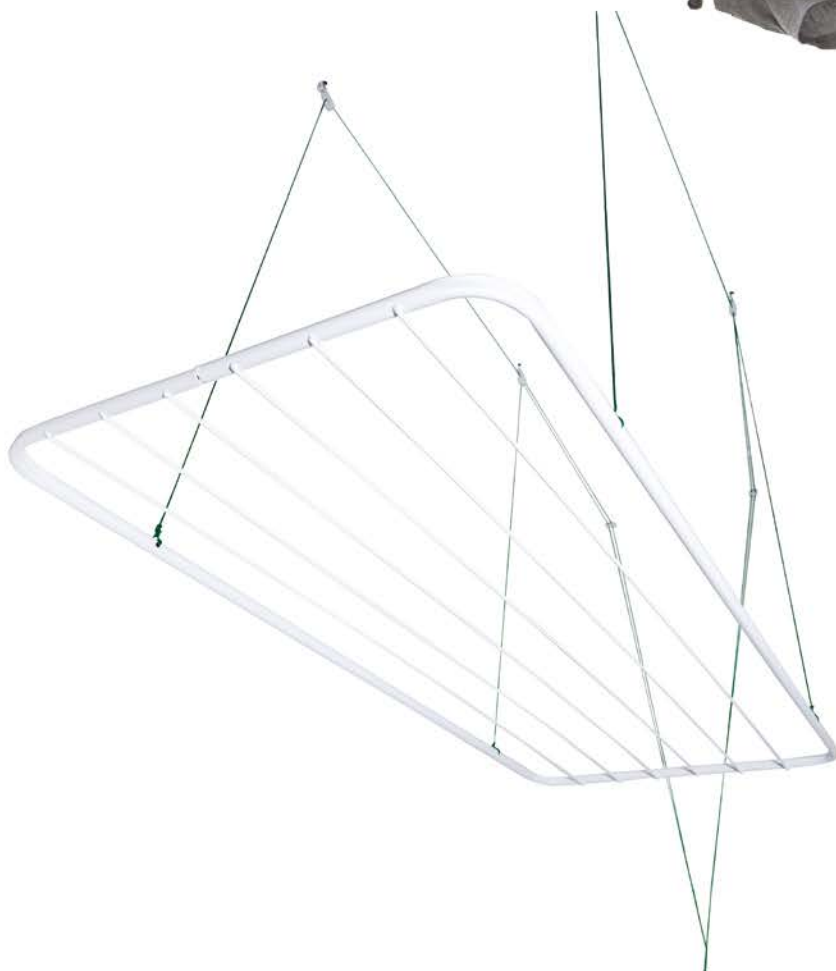

## MODELO CANTONEIRA

produto acompanha parafusos para fixar na grade.

MAIS PRATICIDADE NO USO DIÁRIO, COM ESTRUTURA FUNCIONAL E RESISTENTE.

# Varal 4 PÉS

*com abas*

135CM CÓDIGO: 136765

170CM CÓDIGO: 136764

**DOBRAVÉL**

MAIS PRATICIDADE NO USO DIÁRIO, COM ESTRUTURA FUNCIONAL E RESISTENTE.

# Varal *de teto*

- 90CM** CÓDIGO: 137662
- 100CM** CÓDIGO: 137663
- 120CM** CÓDIGO: 137664
- 140CM** CÓDIGO: 137665

MAIS PRATICIDADE NO USO DIÁRIO, COM ESTRUTURA FUNCIONAL E RESISTENTE.