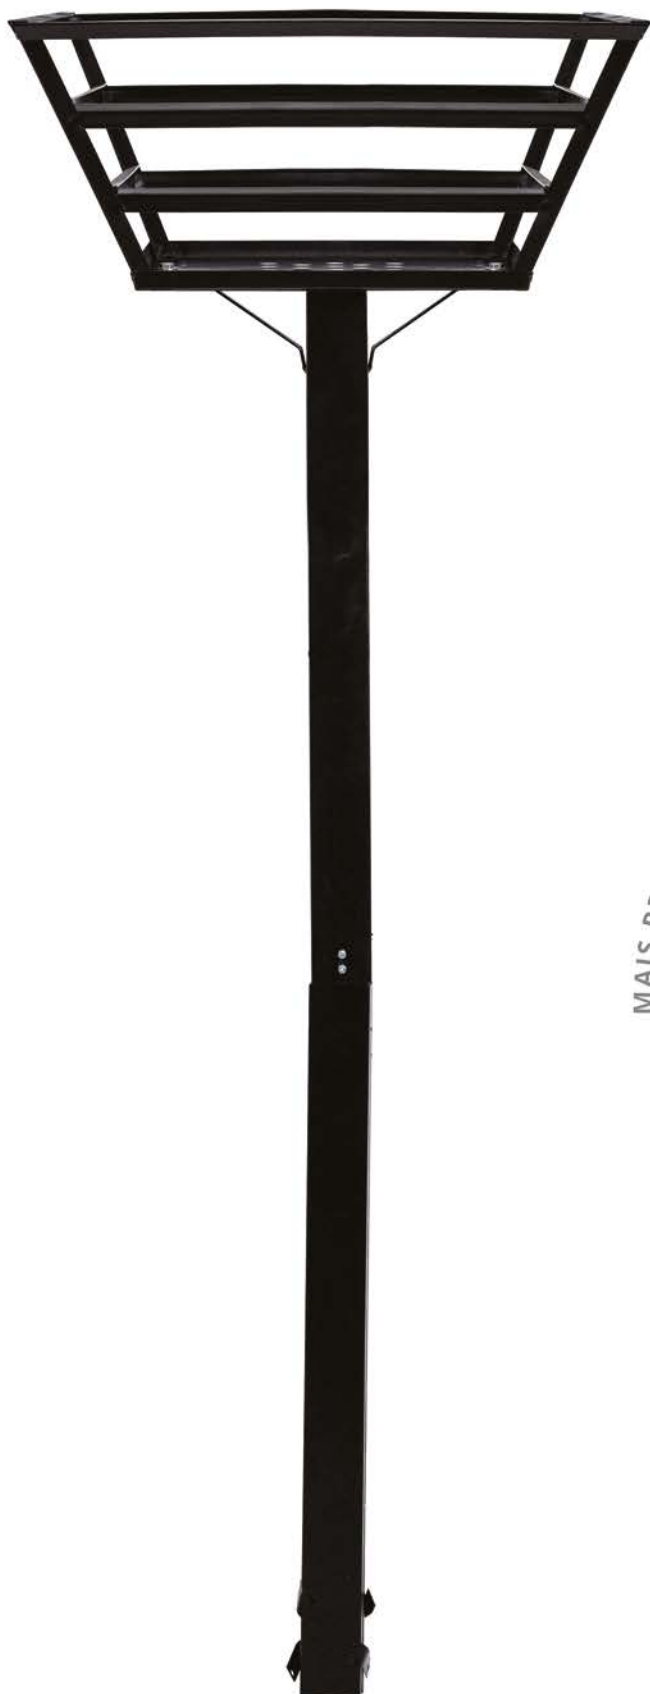

Lixeira

para calçada

CÓDIGO: 136935

MODELO CANTONEIRA